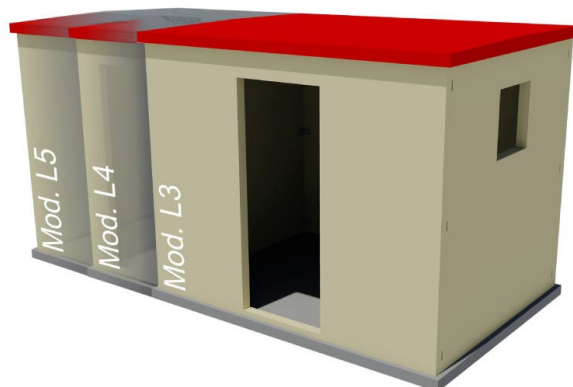

Hormigón y prefabricados

Productos

1. Hornacina/Hormigón

FNP: Hornacina

REFERENCIA	DESCRIPCIÓN
FNP	Hornacina para albergar cuadros eléctricos, riego...
MEDIDAS INTERIORES:	360 x 920 x 2.100 mm
MEDIDAS EXTERIORES:	500 x 1.000 x 2.200 mm
PESO:	730 Kg
UDS POR PALET:	2
UDS POR CAMIÓN:	10

FS0H: Hormigón

REFERENCIA	DESCRIPCIÓN
FS0H	Hormigón para hornacina para agua, luz o gas CGPC250 Seccionamiento / CPM3- D2/2 / CPM3-D/E4
MEDIDAS INTERIORES:	175 x 670 x 1.200 mm
MEDIDAS EXTERIORES:	240 x 760 x 1.230 mm
PESO:	122 Kg
UDS POR PALET:	5
UDS POR CAMIÓN:	25

1. Hornacina/Hormigón

FS1H: Hormigón

REFERENCIA	DESCRIPCIÓN
FS1H	Hormigón para hornacina de 1 y 2 abonados Subterránea y CPM3-D/E4 + CGPC250 CPM3-D2/2 + CGPC250
MEDIDAS INTERIORES:	175 x 670 x 1.720 mm
MEDIDAS EXTERIORES:	240 x 760 x 1.750 mm
PESO:	230 Kg
UDS POR PALET:	5
UDS POR CAMIÓN:	25

2. Edificios prefabricados

MONOBLOCK

REFERENCIA	DESCRIPCIÓN
Monoblock	Edificio monobloque
MEDIDAS INTERIORES:	1.400 x 1.400 x 2.050 mm
MEDIDAS EXTERIORES:	1.500 x 1.500 x 2.100 mm
PESO:	3.600 Kg

EDIFICIOS PREFABRICADOS